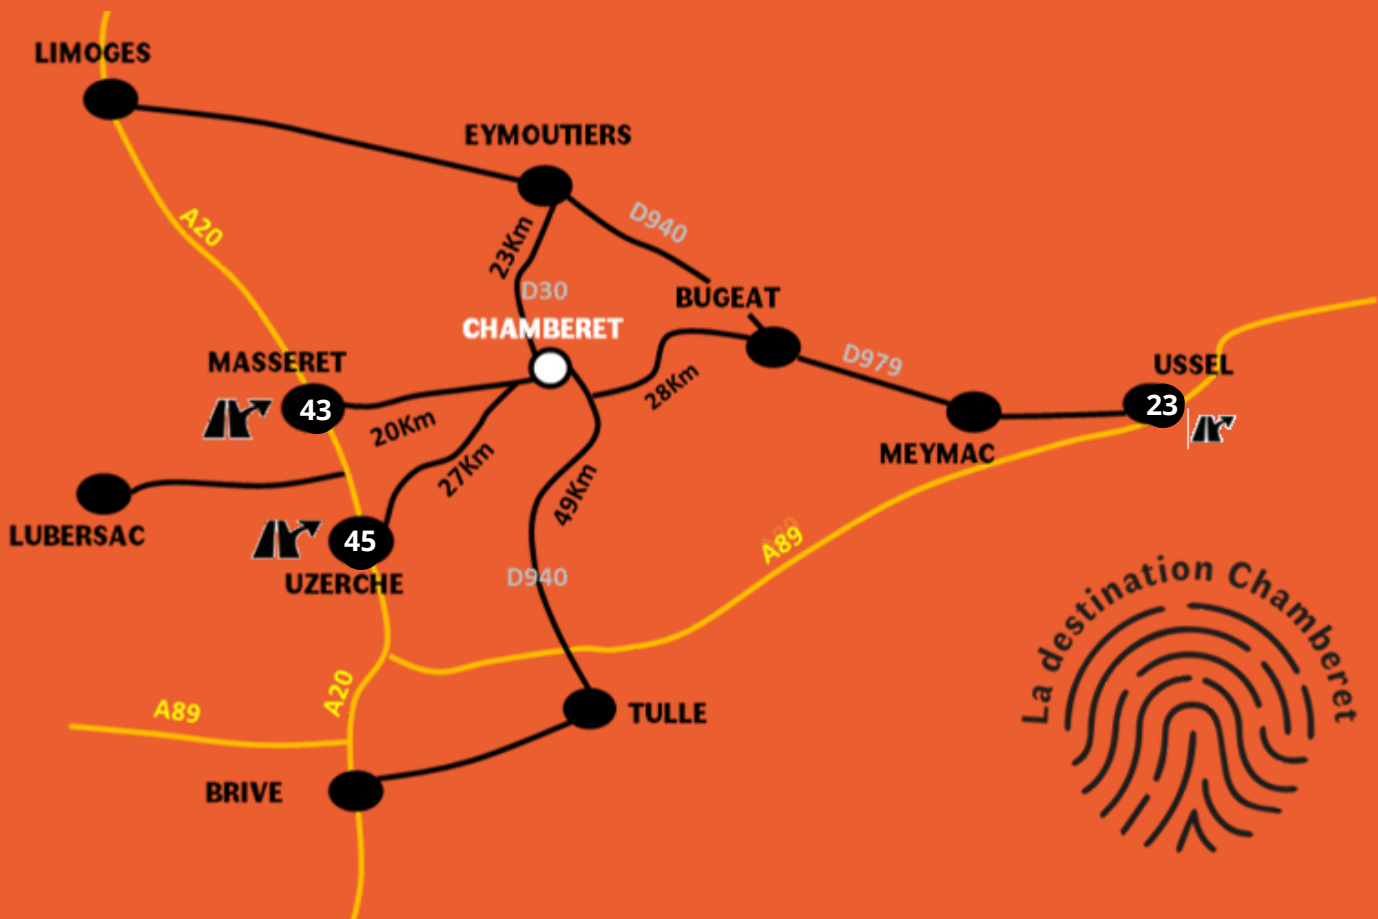

PRÉSENTATION

La Mairie de Chamberet développe depuis de nombreuses années son offre touristique. Les deux pôles d'activités que sont le Complexe Touristique la Montagne Limousine et la Maison de l'Arbre avec son arboretum en font une destination « Nature » par excellence. Soucieux de faire connaître son offre aux différentes structures telles que les écoles et les accueils de loisirs, nous avons spécifiquement créé cette plaquette d'activités. La première partie sera dédiée à la nature et aux animaux avec notamment la présentation d'une partie des animations nature que nous vous proposons. La seconde partie vous présentera les activités sportives qu'il est possible de pratiquer sur place ou à proximité de la Maison de l'Arbre et de la Nature.

LA MAISON DE L'ARBRE ET DE LA NATURE

RDC du musée

Mur tactile

Bienvenue à la Maison de l'Arbre et de la Nature de Chamberet !

Ici, petits et grands ont rendez-vous avec la nature.

Découvrez la faune et la flore du Limousin et nos différents dispositifs par le biais d'outils interactifs et de panneaux d'informations. La ruche pédagogique et l'insectarium situés à l'étage viendront conclure votre visite.